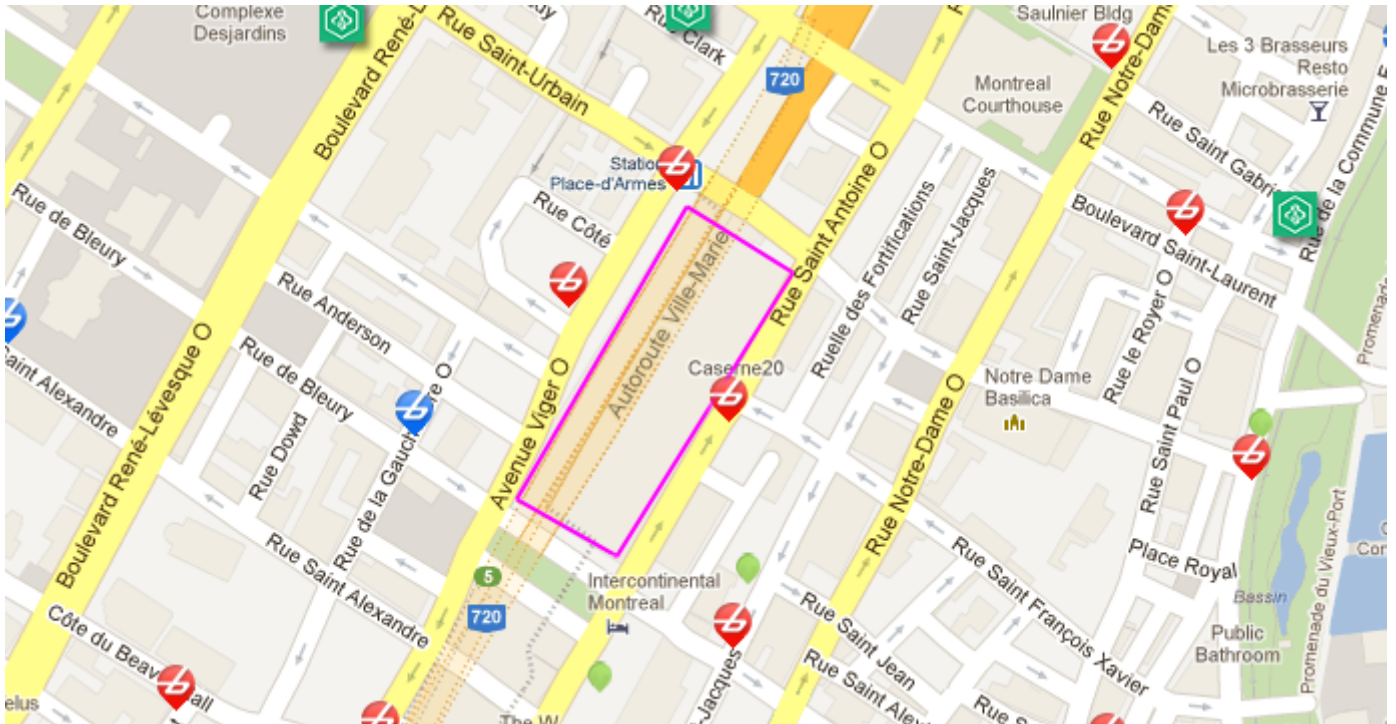

## Pour vous rendre : **En autobus**

Les circuits d'autobus 55 et 129 vous laisseront devant le [Palais des congrès](#). Consultez le site de la [Société des transports de Montréal \(STM\)](#) pour déterminer le meilleur trajet à prendre selon où vous êtes.

## Pour vous rendre : **Vélo ou Bixi**

Des supports à vélo sont disponible autour du [Palais des congrès](#). Il y a aussi des stations Bixi sur le site et à proximité du Palais.

### En métro à partir de :

- De la station Lucien-L'Allier (terminus des trains de banlieue en provenance de Dorion/Rigaud, Delson/Candiac et Blainville/Saint-Jérôme), empruntez la ligne orange du métro, en direction Montmorency. Descendez à la station Place-d'Armes et suivez les indications pour vous rendre au Palais des congrès.
- De la Gare Centrale (terminus des trains de banlieue en provenance de Mont-Saint-Hilaire et Deux-Montagnes et des trains de Via Rail), suivez les indications pour vous rendre au quai de la station de métro Bonaventure. Empruntez la ligne orange, direction Montmorency et descendez à la station Place-d'Armes.

## Pour vous rendre : À pied à partir de la Gare central

Vous pouvez également vous rendre de la Gare Centrale au [Palais des congrès](#) à pied, en moins de 10 minutes.

- Empruntez la rue De La Gauchetière Ouest, en direction de la rue University.
- Tournez à droite sur University et ensuite à gauche sur Viger.
- Le Palais se trouvera à votre droite au quatrième feu de circulation.
- [Voir le plan élargi](#)